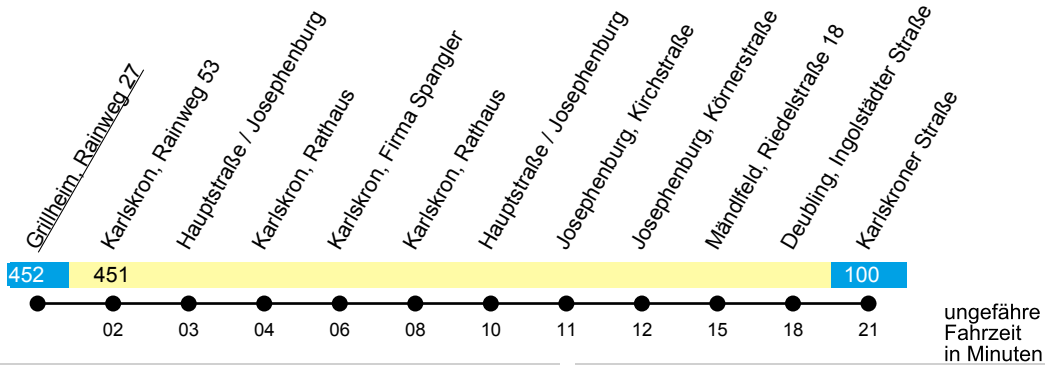

Linie **X441**

Karlskron - Zuchering
Hbf. - ZOB (- Audi-GVZ)

Gültig ab 1. August 2025

Uhr	Montag-Freitag	Samstag	Uhr
05	39 ^U	--	05
06	51 ^Z	33 ^U	06
07	--	03 ^U	07
08	--	--	08
09	--	33 ^U	09
10	--	--	10
11	--	--	11
12	--	--	12
13	--	--	13
14	39 ^Z	--	14
15	--	03 ^U	15
16	--	--	16
17	--	--	17
18	--	--	18
19	--	--	19
20	--	--	20

U = zur Fahrt nach Ingolstadt umsteigen in Zuchering erforderlich **Z** = fährt nur bis ZOB