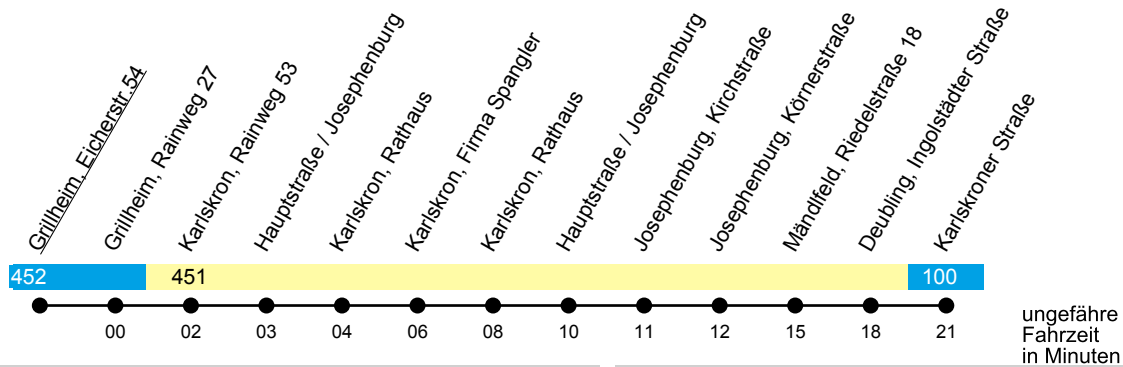

Linie X441

Karlskron - Zuchering
Hbf. - ZOB (- Audi-GVZ)

Gültig ab 1. August 2025

Uhr	Montag-Freitag	Samstag	Uhr
05	39 ^U	--	05
06	50 ^Z	33 ^U	06
07	--	03 ^U	07
08	--	--	08
09	--	33 ^U	09
10	--	--	10
11	--	--	11
12	--	--	12
13	--	--	13
14	39 ^Z	--	14
15	--	03 ^U	15
16	--	--	16
17	--	--	17
18	--	--	18
19	--	--	19
20	--	--	20

U = zur Fahrt nach Ingolstadt umsteigen in Zuchering erforderlich **Z** = fährt nur bis ZOB