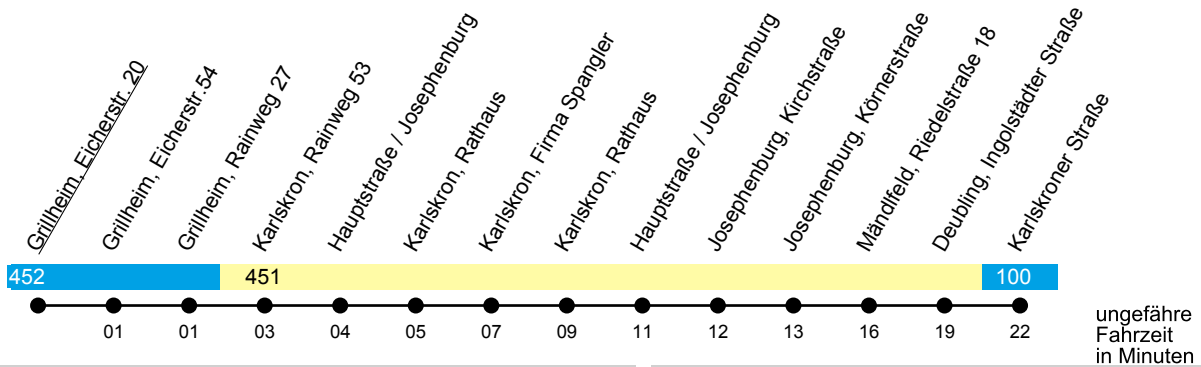

Linie X441

Karlskron - Zuchering
Hbf. - ZOB (- Audi-GVZ)

Gültig ab 1. August 2025

Uhr	Montag-Freitag	Samstag	Uhr
05	38 ^U	--	05
06	49 ^Z	32 ^U	06
07	--	02 ^U	07
08	--	--	08
09	--	32 ^U	09
10	--	--	10
11	--	--	11
12	--	--	12
13	--	--	13
14	38 ^Z	--	14
15	--	02 ^U	15
16	--	--	16
17	--	--	17
18	--	--	18
19	--	--	19
20	--	--	20

U = zur Fahrt nach Ingolstadt umsteigen in Zuchering erforderlich **Z** = fährt nur bis ZOB