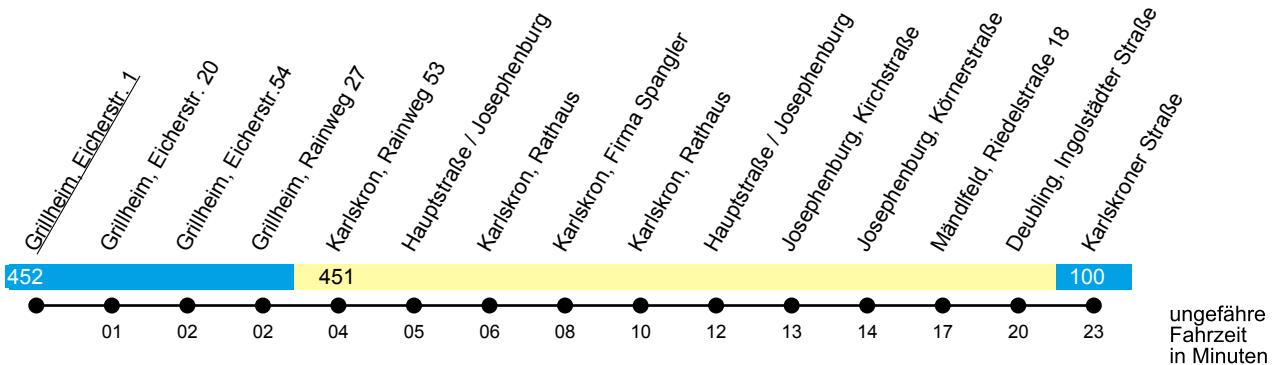

Linie X441

Karlskron - Zuchering
Hbf. - ZOB (- Audi-GVZ)

Gültig ab 1. August 2025

Uhr	Montag-Freitag	Samstag	Uhr
05	37 ^U	--	05
06	48 ^Z	31 ^U	06
07	--	01 ^U	07
08	--	--	08
09	--	31 ^U	09
10	--	--	10
11	--	--	11
12	--	--	12
13	--	--	13
14	37 ^Z	--	14
15	--	01 ^U	15
16	--	--	16
17	--	--	17
18	--	--	18
19	--	--	19
20	--	--	20

U = zur Fahrt nach Ingolstadt umsteigen in Zuchering erforderlich **Z** = fährt nur bis ZOB