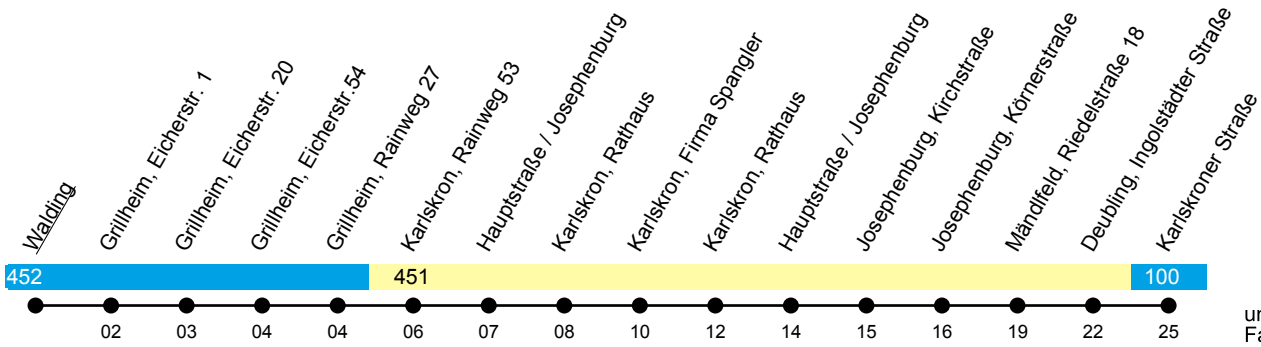

Linie X441

Karlskron - Zuchering
Hbf. - ZOB (- Audi-GVZ)

Gültig ab 1. August 2025

ungefähre
Fahrzeit
in Minuten

Uhr	Montag-Freitag	Samstag	Uhr
05	35 ^U	--	05
06	46 ^Z	--	06
07	--	--	07
08	--	--	08
09	--	--	09
10	--	--	10
11	--	--	11
12	--	--	12
13	--	--	13
14	35 ^Z	59 ^U	14
15	--	--	15
16	--	--	16
17	--	--	17
18	--	--	18
19	--	--	19
20	--	--	20

U = zur Fahrt nach Ingolstadt umsteigen in Zuchering erforderlich **Z** = fährt nur bis ZOB