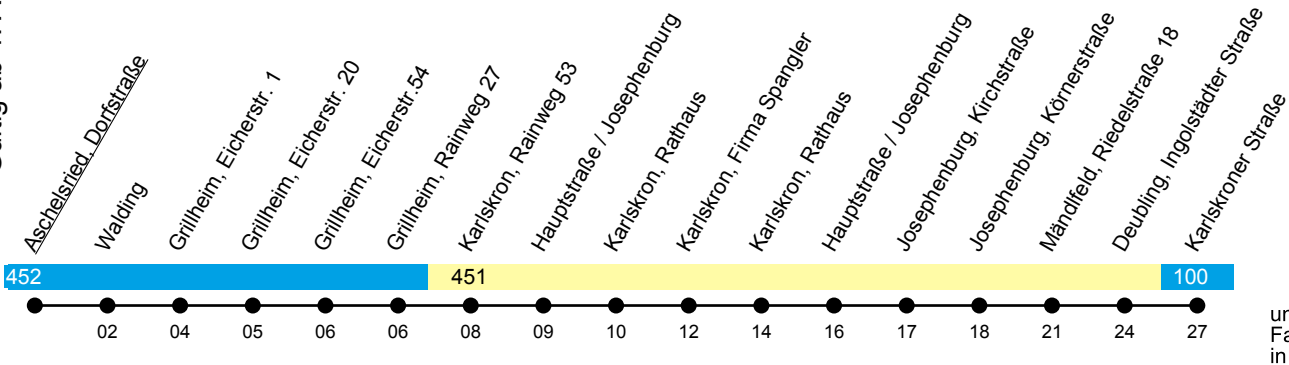

Linie X441

Karlskron - Zuchering
Hbf. - ZOB (- Audi-GVZ)

Gültig ab 1. August 2025

Uhr	Montag-Freitag	Samstag	Uhr
05	33 ^U	--	05
06	44 ^Z	--	06
07	--	--	07
08	--	--	08
09	--	--	09
10	--	--	10
11	--	--	11
12	--	--	12
13	--	--	13
14	33 ^Z	57 ^U	14
15	--	--	15
16	--	--	16
17	--	--	17
18	--	--	18
19	--	--	19
20	--	--	20

ungefähre
Fahrzeit
in Minuten

U = zur Fahrt nach Ingolstadt umsteigen in Zuchering erforderlich **Z** = fährt nur bis ZOB