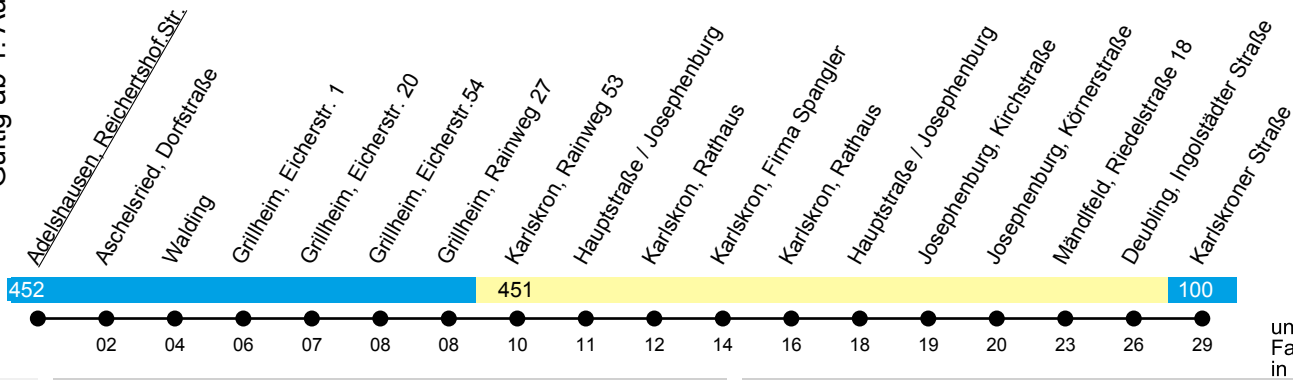

Linie X441

Karlskron - Zuchering
Hbf. - ZOB (- Audi-GVZ)

Gültig ab 1. August 2025

ungefähre
Fahrzeit
in Minuten

Uhr	Montag-Freitag	Samstag	Uhr
05	31 ^U	--	05
06	41 ^Z	--	06
07	--	--	07
08	--	--	08
09	--	--	09
10	--	--	10
11	--	--	11
12	--	--	12
13	--	--	13
14	31 ^Z	55 ^U	14
15	--	--	15
16	--	--	16
17	--	--	17
18	--	--	18
19	--	--	19
20	--	--	20

U = zur Fahrt nach Ingolstadt umsteigen in Zuchering erforderlich **Z** = fährt nur bis ZOB