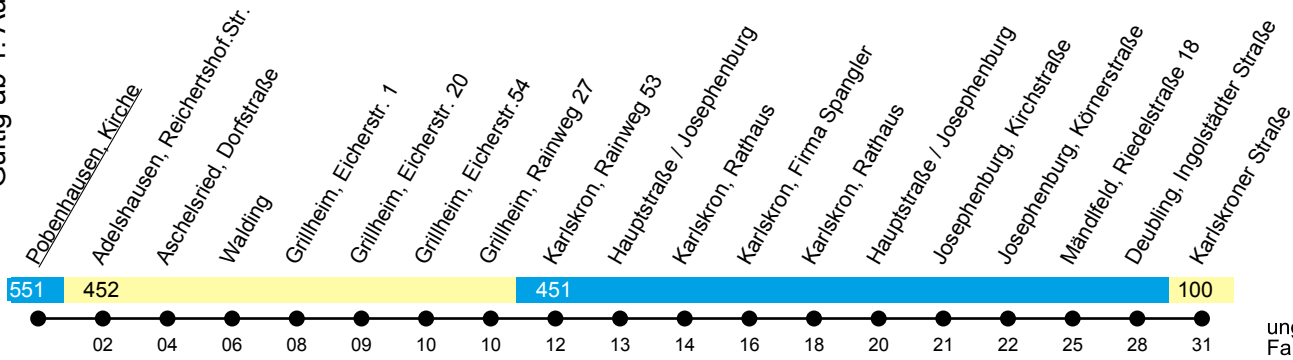

## Linie X441

Pobenhhausen- Karlskron  
Zuchering - Hbf. - ZOB (- Audi-GVZ)

Gültig ab 1. August 2025

ungefähre  
Fahrzeit  
in Minuten

Uhr	Montag-Freitag	Samstag	Uhr
05	29 <sup>U</sup>	--	05
06	38 <sup>Z</sup>	--	06
07	--	--	07
08	--	--	08
09	--	--	09
10	--	--	10
11	--	--	11
12	--	--	12
13	--	--	13
14	29 <sup>Z</sup>	53 <sup>U</sup>	14
15	--	--	15
16	--	--	16
17	--	--	17
18	--	--	18
19	--	--	19
20	--	--	20

**U** = zur Fahrt nach Ingolstadt umsteigen in Zuchering erforderlich **Z** = fährt nur bis ZOB