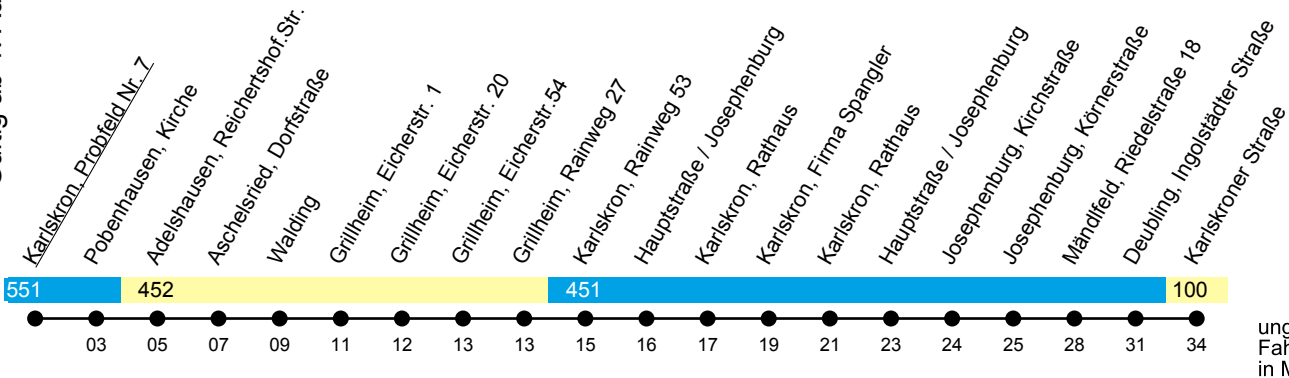

Linie X441

Pobenhausen- Karlskron
Zuchering - Hbf. - ZOB (- Audi-GVZ)

Gültig ab 1. August 2025

Uhr	Montag-Freitag	Samstag	Uhr
05	26 ^U	--	05
06	--	--	06
07	--	--	07
08	--	--	08
09	--	--	09
10	--	--	10
11	--	--	11
12	--	--	12
13	--	--	13
14	26 ^Z	50 ^U	14
15	--	--	15
16	--	--	16
17	--	--	17
18	--	--	18
19	--	--	19
20	--	--	20

U = zur Fahrt nach Ingolstadt umsteigen in Zuchering erforderlich **Z** = fährt nur bis ZOB