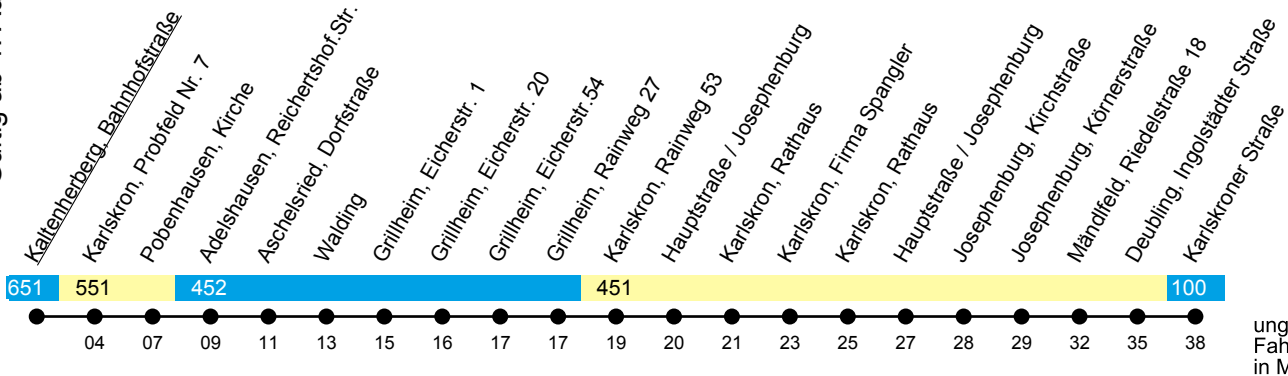

Linie X441

Pobenhhausen- Karlskron
Zuchering - Hbf. - ZOB (- Audi-GVZ)

Gültig ab 1. August 2025

ungefähre
Fahrzeit
in Minuten

Uhr	Montag-Freitag	Uhr
05	22 ^U	05
06	33 ^Z	06
07	--	07
08	--	08
09	--	09
10	--	10
11	--	11
12	--	12
13	--	13
14	22 ^Z	14
15	--	15
16	--	16
17	--	17
18	--	18
19	--	19
20	--	20

U = zur Fahrt nach Ingolstadt umsteigen in Zuchering erforderlich **Z** = fährt nur bis ZOB