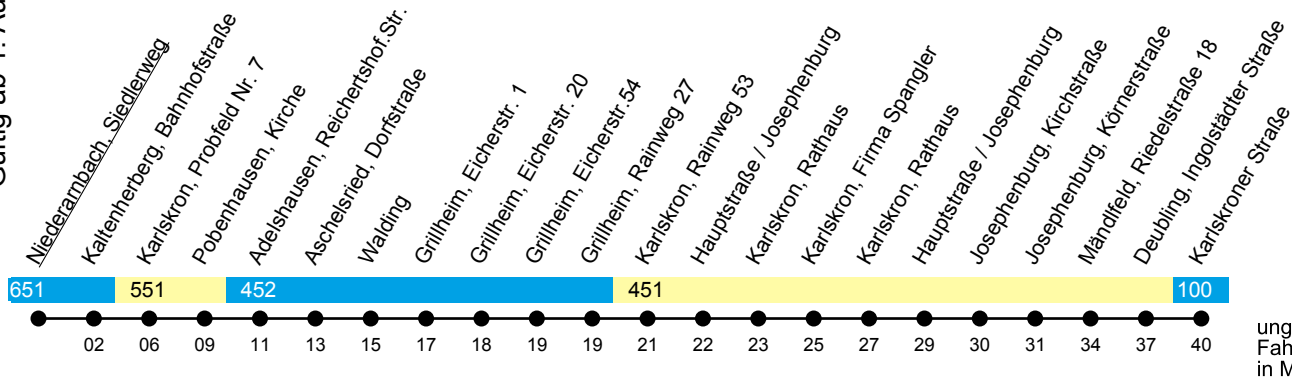

Linie X441

Pobenhhausen- Karlskron
Zuchering - Hbf. - ZOB (- Audi-GVZ)

Gültig ab 1. August 2025

ungefähre
Fahrzeit
in Minuten

Uhr	Montag-Freitag	Uhr
05	20 ^U	05
06	29 ^Z	06
07	--	07
08	--	08
09	--	09
10	--	10
11	--	11
12	--	12
13	--	13
14	20 ^Z	14
15	--	15
16	--	16
17	--	17
18	--	18
19	--	19
20	--	20

U = zur Fahrt nach Ingolstadt umsteigen in Zuchering erforderlich **Z** = fährt nur bis ZOB