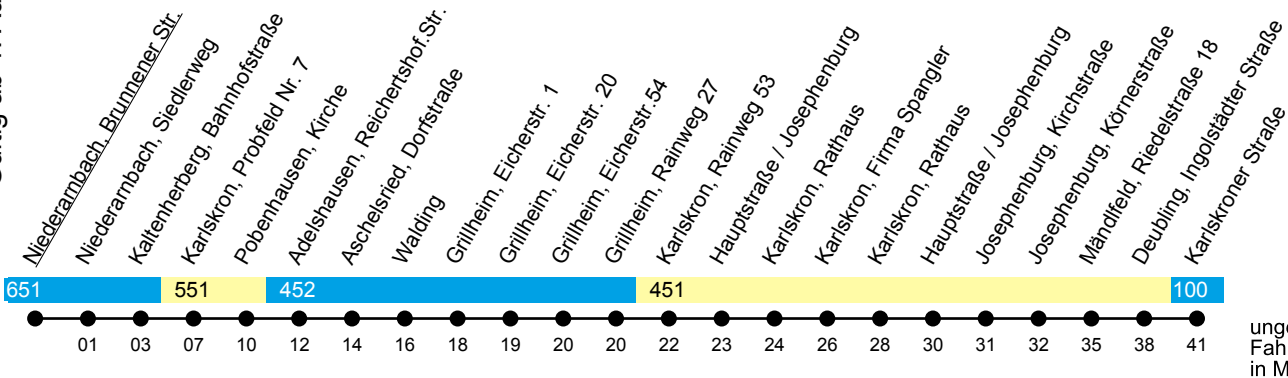

Linie X441

Pobenhäusen- Karlskron
Zuchering - Hbf. - ZOB (- Audi-GVZ)

Gültig ab 1. August 2025

ungefähre
Fahrzeit
in Minuten

Uhr	Montag-Freitag	Uhr
05	19 ^U	05
06	28 ^Z	06
07	--	07
08	--	08
09	--	09
10	--	10
11	--	11
12	--	12
13	--	13
14	19 ^Z	14
15	--	15
16	--	16
17	--	17
18	--	18
19	--	19
20	--	20

U = zur Fahrt nach Ingolstadt umsteigen in Zuchering erforderlich **Z** = fährt nur bis ZOB