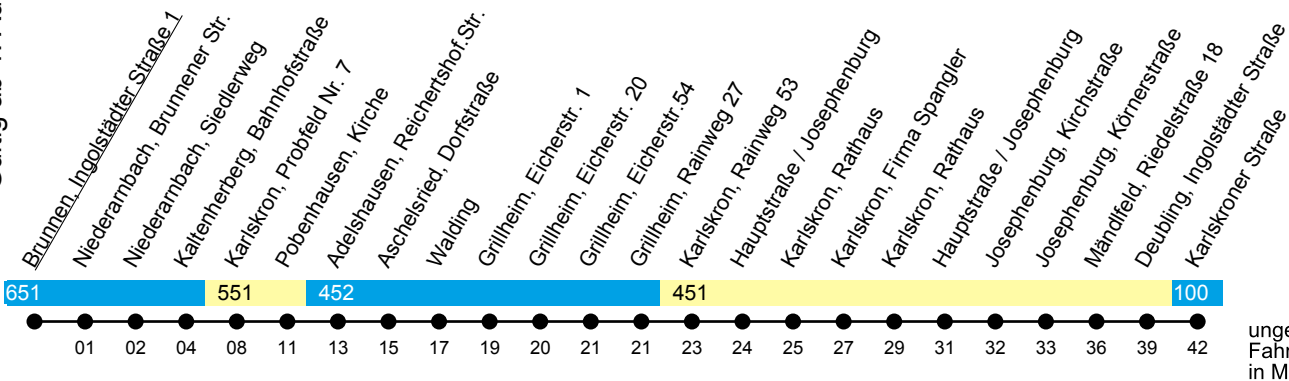

Linie X441

Brunnen - Pobenhausen- Karlskron
Zuchering - Hbf. - ZOB (- Audi-GVZ)

Gültig ab 1. August 2025

Uhr	Montag-Freitag	Uhr
05	18 ^U	05
06	27 ^Z	06
07	--	07
08	--	08
09	--	09
10	--	10
11	--	11
12	--	12
13	--	13
14	18 ^Z	14
15	--	15
16	--	16
17	--	17
18	--	18
19	--	19
20	--	20

U = zur Fahrt nach Ingolstadt umsteigen in Zuchering erforderlich **Z** = fährt nur bis ZOB