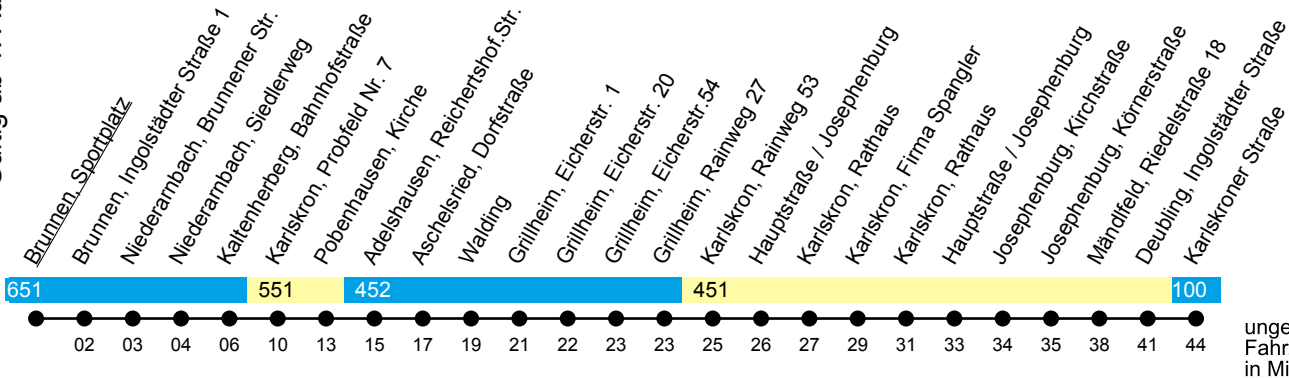

Linie X441

Brunnen - Pobenhausen- Karlskron
Zuchering - Hbf. - ZOB (- Audi-GVZ)

Gültig ab 1. August 2025

Uhr	Montag-Freitag	Uhr
05	16 ^U	05
06	26 ^Z	06
07	--	07
08	--	08
09	--	09
10	--	10
11	--	11
12	--	12
13	--	13
14	17 ^Z	14
15	--	15
16	--	16
17	--	17
18	--	18
19	--	19
20	--	20

U = zur Fahrt nach Ingolstadt umsteigen in Zuchering erforderlich **Z** = fährt nur bis ZOB