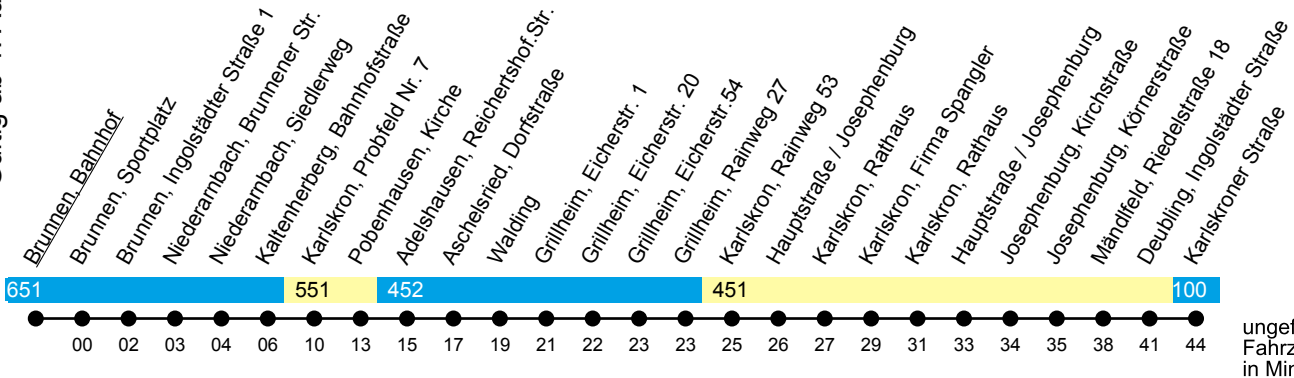

Linie X441

Brunnen - Pobenhausen- Karlskron
Zuchering - Hbf. - ZOB (- Audi-GVZ)

Gültig ab 1. August 2025

Uhr	Montag-Freitag	Uhr
05	16 ^U	05
06	25 ^Z	06
07	--	07
08	--	08
09	--	09
10	--	10
11	--	11
12	--	12
13	--	13
14	16 ^Z	14
15	--	15
16	--	16
17	--	17
18	35 ^S	18
19	--	19
20	--	20

S = fährt nur an Schultagen;

Z = fährt nur bis ZOB

U = zur Fahrt nach Ingolstadt umsteigen in Zuchering erforderlich