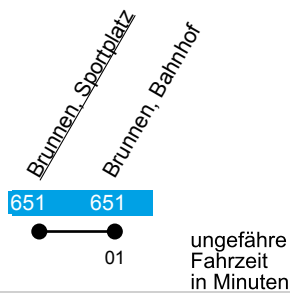

Linie X441

Brunnen

Gültig ab 1. August 2025

Uhr	Montag-Freitag	Uhr
12	--	12
13	--	13
14	15 ^H	14
15	--	15
16	--	16
17	--	17
18	--	18
19	--	19
20	--	20

H = fährt nur an Schultagen, dann bis Brunnen Bahnhof