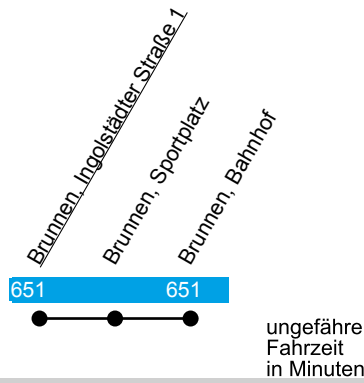

## Linie X441

Brunnen

Gültig ab 1. August 2025

Uhr	Montag-Freitag	Uhr
12	--	12
13	--	13
14	14 <sup>H</sup>	14
15	--	15
16	--	16
17	--	17
18	--	18
19	--	19
20	--	20

**H** = fährt nur an Schultagen, dann bis Brunnen Bahnhof