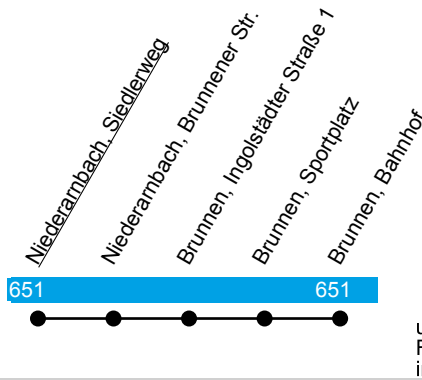

Linie X441

Brunnen

Gültig ab 1. August 2025

Uhr	Montag-Freitag	Uhr
12	--	12
13	--	13
14	11 ^H	14
15	--	15
16	--	16
17	--	17
18	--	18
19	--	19
20	--	20

H = fährt nur an Schultagen, dann bis Brunnen Bahnhof