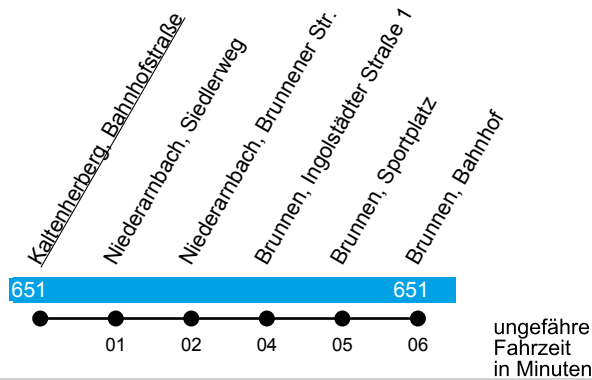

Linie X441

Brunnen

Gültig ab 1. August 2025

Uhr	Montag-Freitag	Uhr
12	--	12
13	--	13
14	10 ^H	14
15	--	15
16	--	16
17	--	17
18	--	18
19	--	19
20	--	20

H = fährt nur an Schultagen, dann bis Brunnen Bahnhof