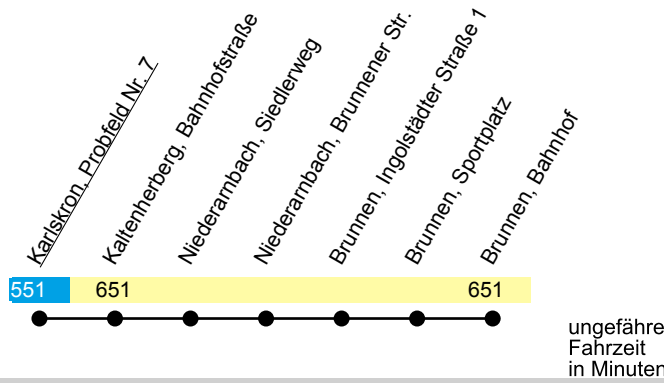

Linie **X441**

Brunnen

Gültig ab 1. August 2025

Uhr	Montag-Freitag	Uhr
12	--	12
13	--	13
14	07 ^H	14
15	--	15
16	--	16
17	--	17
18	--	18
19	--	19
20	--	20

H = fährt nur an Schultagen, dann bis Brunnen Bahnhof