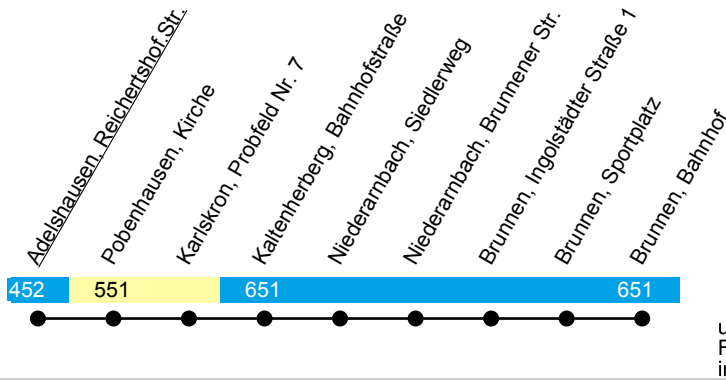

## Linie **X441**

Pobenhausen - Brunnen

Gültig ab 1. August 2025

Uhr	Montag-Freitag	Uhr
12	--	12
13	--	13
14	01 <sup>H</sup>	14
15	--	15
16	--	16
17	--	17
18	--	18
19	--	19
20	--	20

**H** = fährt nur an Schultagen, dann bis Brunnen Bahnhof