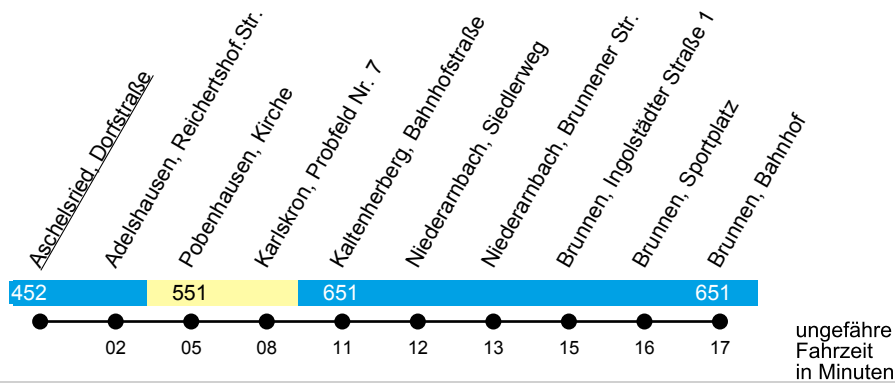

## Linie X441

Pobenhäusen - Brunnen

Gültig ab 1. August 2025

Uhr	Montag-Freitag	Uhr
12	--	12
13	59 <sup>H</sup>	13
14	--	14
15	--	15
16	--	16
17	--	17
18	--	18
19	--	19
20	--	20

**H** = fährt nur an Schultagen, dann bis Brunnen Bahnhof