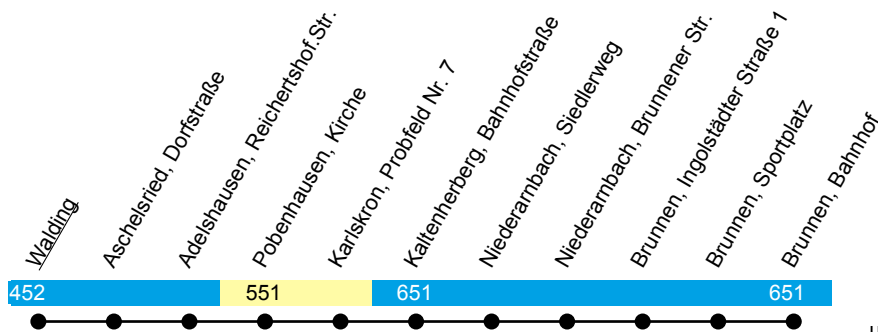

Linie **X441**

Pobenhäusen - Brunnen

Gültig ab 1. August 2025

ungefähre
Fahrzeit
in Minuten

Uhr	Montag-Freitag	Uhr
12	--	12
13	57 ^H	13
14	--	14
15	--	15
16	--	16
17	--	17
18	--	18
19	--	19
20	--	20

H = fährt nur an Schultagen, dann bis Brunnen Bahnhof