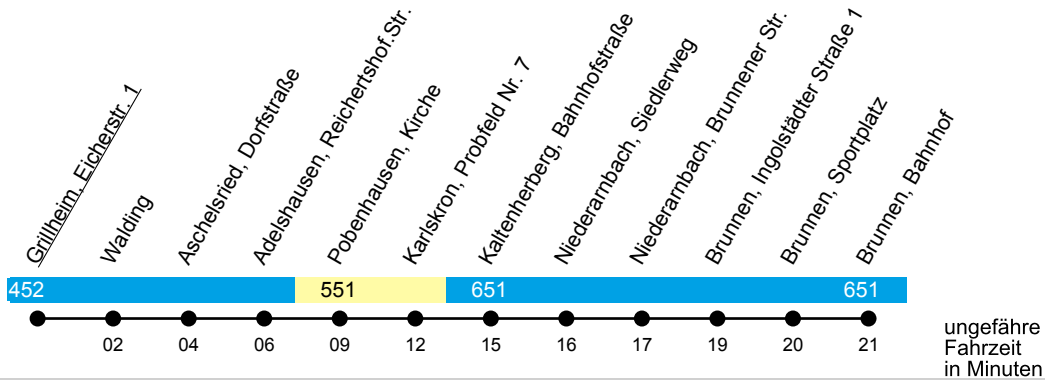

Linie X441

Pobenhäusen - Brunnen

Gültig ab 1. August 2025

Uhr	Montag-Freitag	Uhr
12	--	12
13	55 ^H	13
14	--	14
15	--	15
16	--	16
17	--	17
18	--	18
19	--	19
20	--	20

H = fährt nur an Schultagen, dann bis Brunnen Bahnhof