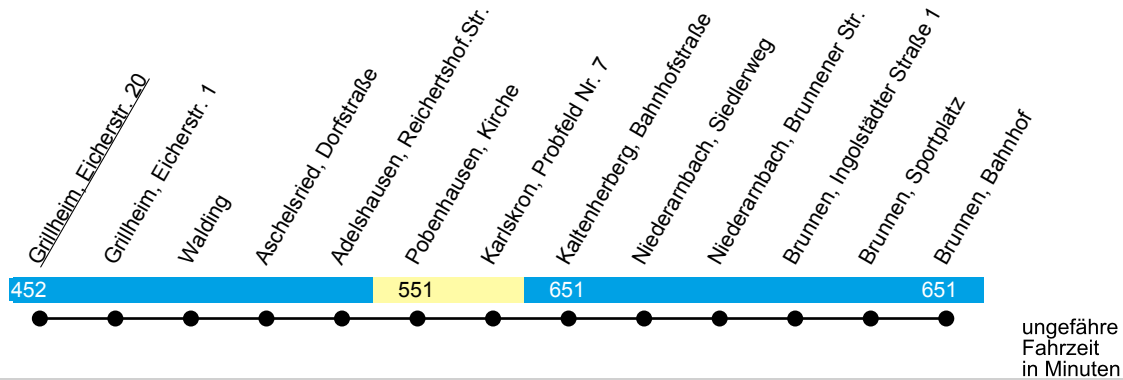

## Linie X441

Pobenhhausen - Brunnen

Gültig ab 1. August 2025

Uhr	Montag-Freitag	Uhr
12	--	12
13	54 <sup>H</sup>	13
14	--	14
15	--	15
16	--	16
17	--	17
18	--	18
19	--	19
20	--	20

**H** = fährt nur an Schultagen, dann bis Brunnen Bahnhof