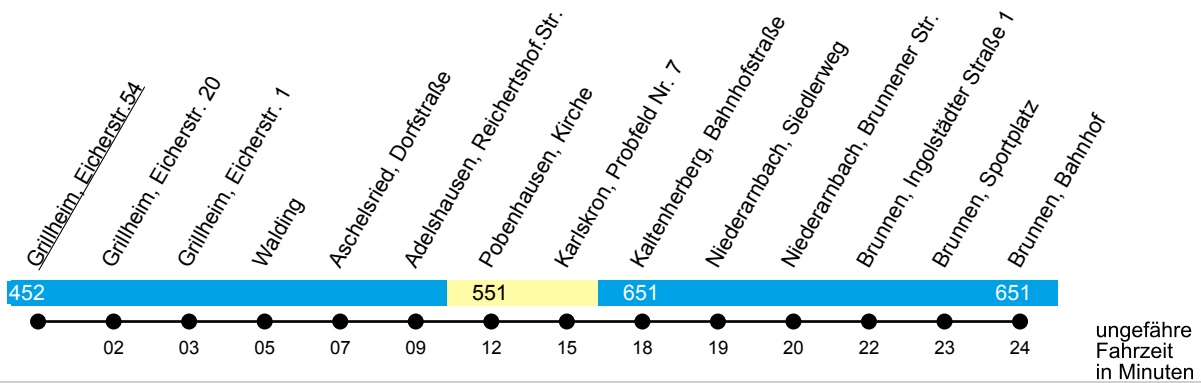

## Linie X441

Pobenhausen - Brunnen

Gültig ab 1. August 2025

Uhr	Montag-Freitag	Uhr
12	--	12
13	52 <sup>H</sup>	13
14	--	14
15	--	15
16	--	16
17	--	17
18	--	18
19	--	19
20	--	20

**H** = fährt nur an Schultagen, dann bis Brunnen Bahnhof