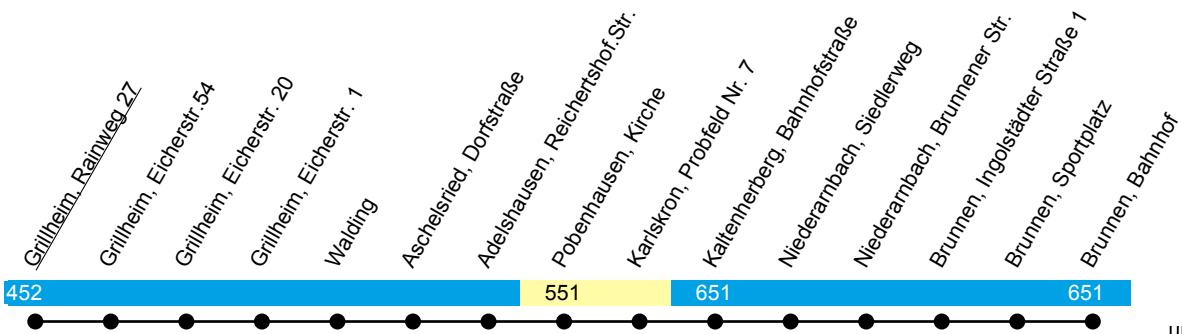

Linie X441

Pobenhäusen - Brunnen

Gültig ab 1. August 2025

ungefähre
Fahrzeit
in Minuten

Uhr	Montag-Freitag	Uhr
12	--	12
13	51 ^H	13
14	--	14
15	--	15
16	--	16
17	--	17
18	--	18
19	--	19
20	--	20

H = fährt nur an Schultagen, dann bis Brunnen Bahnhof