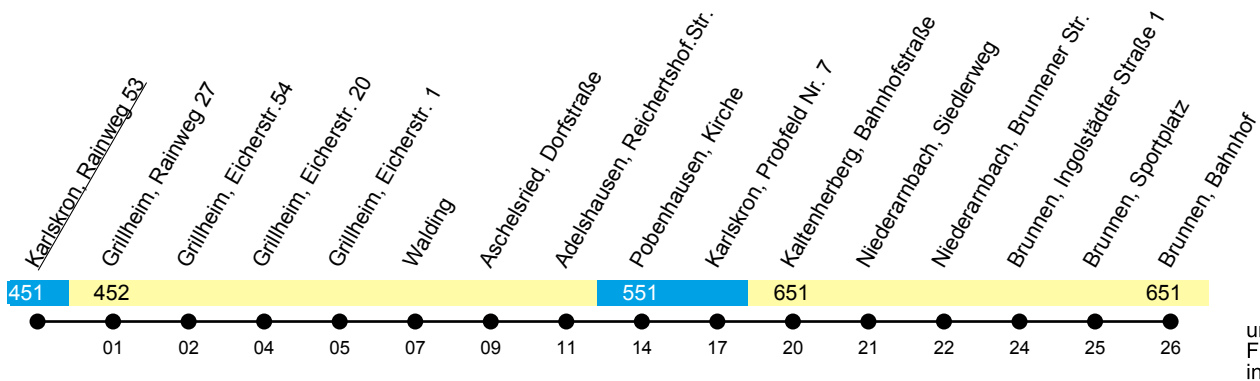

## Linie X441

Pobenhausen - Brunnen

Gültig ab 1. August 2025

ungefähre  
Fahrzeit  
in Minuten

Uhr	Montag-Freitag	Uhr
12	--	12
13	50 <sup>H</sup>	13
14	--	14
15	--	15
16	--	16
17	--	17
18	--	18
19	--	19
20	--	20

**H** = fährt nur an Schultagen, dann bis Brunnen Bahnhof