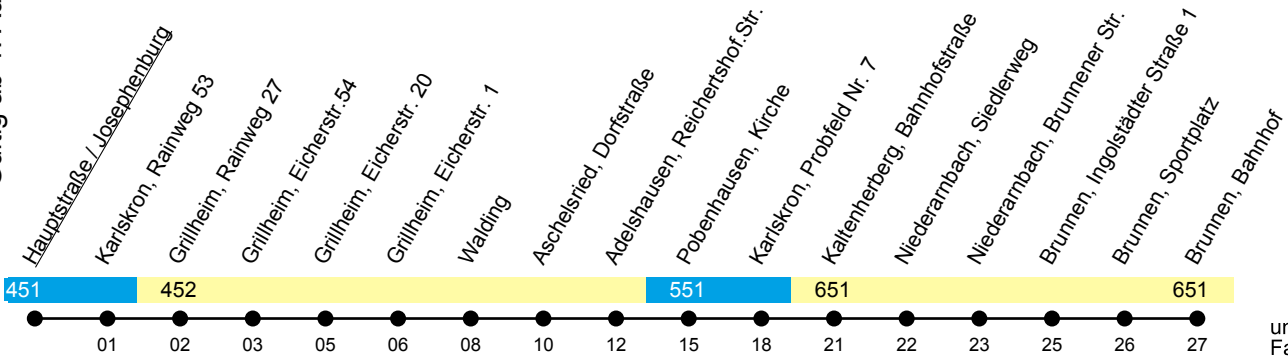

Linie X441

Pobenhäusen - Brunnen

Gültig ab 1. August 2025

ungefähre Fahrzeit in Minuten

Uhr	Montag-Freitag	Uhr
12	--	12
13	49 ^H	13
14	--	14
15	--	15
16	--	16
17	--	17
18	--	18
19	--	19
20	--	20

H = fährt nur an Schultagen, dann bis Brunnen Bahnhof