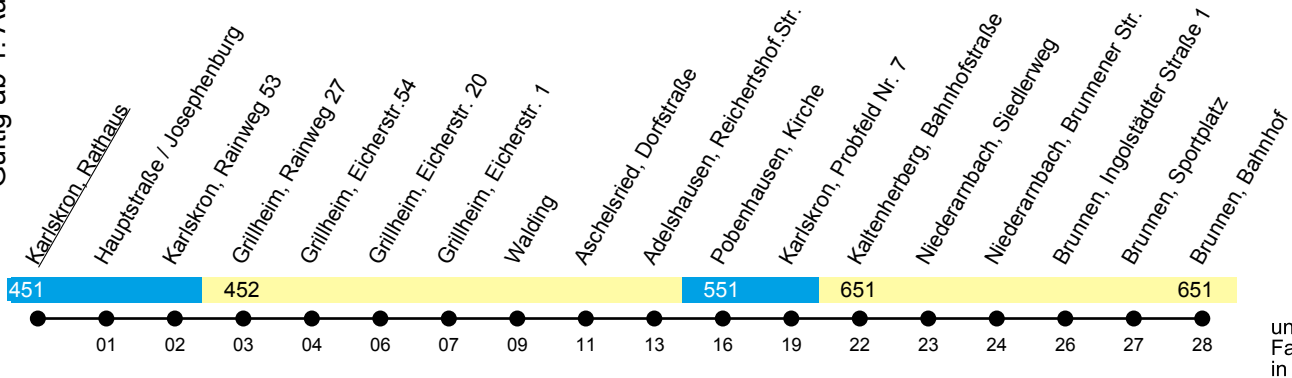

Linie X441

Pobenhausen - Brunnen

Gültig ab 1. August 2025

ungefähre Fahrzeit in Minuten

Uhr	Montag-Freitag	Uhr
12	--	12
13	48 ^H	13
14	--	14
15	--	15
16	--	16
17	--	17
18	--	18
19	--	19
20	--	20

H = fährt nur an Schultagen, dann bis Brunnen Bahnhof