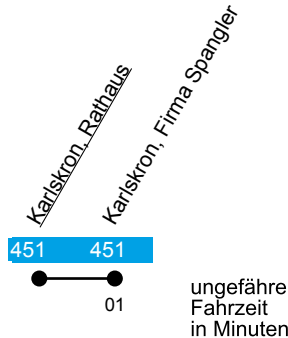

## Linie X441

Karlskron (-Pobenhausen - Brunnen)

Gültig ab 1. August 2025

Uhr	Montag-Freitag	Samstag	Sonn- und Feiertag	Uhr
06	11 <sup>S</sup>	--	--	06
07	--	--	--	07
08	--	--	--	08
09	11	--	--	09
10	11 <sup>S</sup>	--	--	10
11	11	50	--	11
12	11	--	41	12
13	45 <sup>SF</sup> 45 <sup>H</sup>	41	--	13
14	--	41	--	14
15	35	41 <sup>B1</sup>	41	15
16	11	--	--	16
17	41 <sup>F</sup>	--	41 <sup>B1</sup>	17
18	--	11 <sup>B1</sup>	--	18
19	--	--	--	19
20	--	--	--	20
21	35	--	--	21
22	--	05 <sup>B1</sup>	05 <sup>B1</sup>	22
23	05	--	--	23

**B1** = bei Bedarf weiter über Grillheim - Pobenhausen

**F** = ab Karlskr. Fa. Spangler Betriebshof - Weiterfahrt > Pobenhausen via Flexi, FX 5;

**H** = fährt nur an Schultagen, dann bis Brunnen Bahnhof