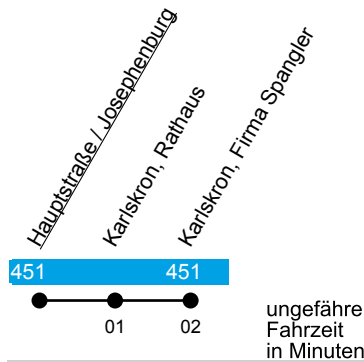

Linie X441

Karlskron (Pobenhausen - Brunnen)

Gültig ab 1. August 2025

Uhr	Montag-Freitag	Samstag	Sonn- und Feiertag	Uhr
06	10 ^S	--	--	06
07	--	--	--	07
08	--	--	--	08
09	10	--	--	09
10	10 ^S	--	--	10
11	10	49	--	11
12	10	--	40	12
13	44 ^{SF} 44 ^H	40	--	13
14	--	40	--	14
15	34	40 ^{B1}	40	15
16	10	--	--	16
17	40 ^F	--	40 ^{B1}	17
18	--	10 ^{B1}	--	18
19	--	--	--	19
20	--	--	--	20
21	34	--	--	21
22	--	04 ^{B1}	04 ^{B1}	22
23	04	--	--	23

B1 = bei Bedarf weiter über Grillheim - Pobenhausen

F = ab Karlskr. Fa. Spangler Betriebshof - Weiterfahrt > Pobenhausen via Flexi, FX 5;

H = fährt nur an Schultagen, dann bis Brunnen Bahnhof

S = fährt nur an Schultagen;