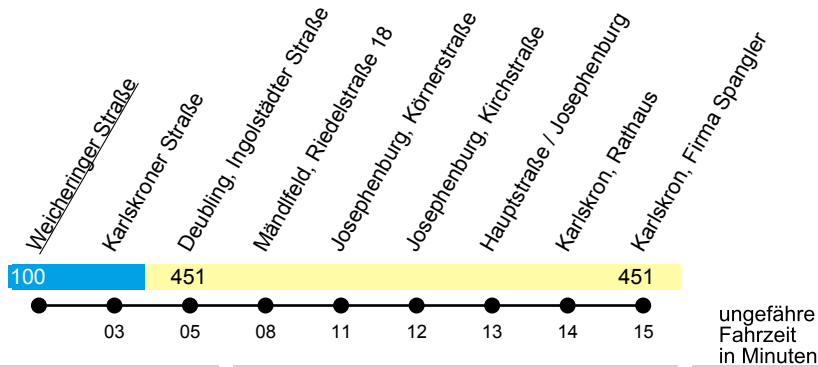

Linie X441

Zuchering - Karlskron
(Pobenhausen - Brunnen)

Gültig ab 1. August 2025

Uhr	Montag-Freitag	Samstag	Sonn- und Feiertag	Uhr
08	06	--	--	08
09	--	--	--	09
10	--	--	--	10
11	--	36	--	11
12	--	--	--	12
13	31 ^{sf} 31 ^H	--	--	13
14	--	--	--	14
15	21	--	--	15
16	--	--	--	16
17	--	--	--	17
18	--	--	--	18
19	--	--	--	19
20	--	--	--	20
21	21	51 ^{B1}	51 ^{B1}	21
22	51	--	--	22

B1 = bei Bedarf weiter über Grillheim - Pobenhausen

sf = nur an schulfreien Tagen;

H = fährt nur an Schultagen, dann bis Brunnen Bahnhof