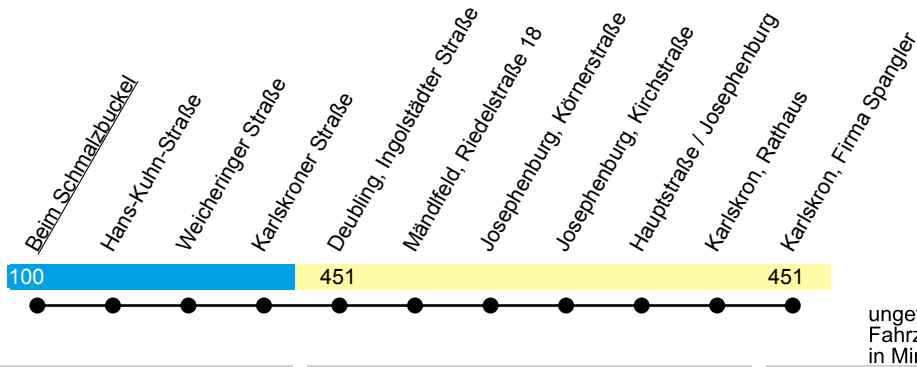

Linie X441

Zuchering - Karlskron
(Pobenhausen - Brunnen)

Gültig ab 1. August 2025

Uhr	Montag-Freitag	Samstag	Sonn- und Feiertag	Uhr
08	02	--	--	08
09	--	--	--	09
10	--	--	--	10
11	--	32	--	11
12	--	--	--	12
13	27 ^{sf} 27 ^H	--	--	13
14	--	--	--	14
15	17	--	--	15
16	--	--	--	16
17	--	--	--	17
18	--	--	--	18
19	--	--	--	19
20	--	--	--	20
21	17	47 ^{B1}	47 ^{B1}	21
22	47	--	--	22

B1 = bei Bedarf weiter über Grillheim - Pobenhausen

sf = nur an schulfreien Tagen;

H = fährt nur an Schultagen, dann bis Brunnen Bahnhof