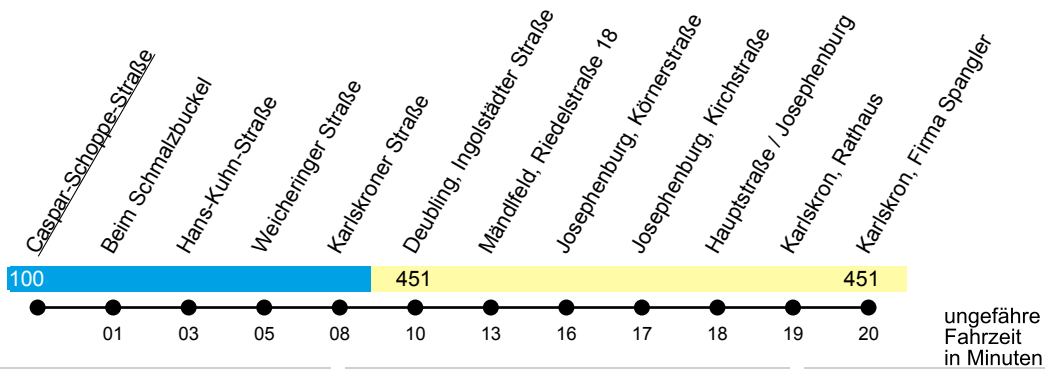

## Linie X441

Zuchering - Karlskron  
(Pobenhausen - Brunnen)

Gültig ab 1. August 2025

| Uhr | Montag-Freitag                   | Samstag          | Sonn- und Feiertag | Uhr |
|-----|----------------------------------|------------------|--------------------|-----|
| 08  | 01                               | --               | --                 | 08  |
| 09  | --                               | --               | --                 | 09  |
| 10  | --                               | --               | --                 | 10  |
| 11  | --                               | 31               | --                 | 11  |
| 12  | --                               | --               | --                 | 12  |
| 13  | 26 <sup>sf</sup> 26 <sup>H</sup> | --               | --                 | 13  |
| 14  | --                               | --               | --                 | 14  |
| 15  | 16                               | --               | --                 | 15  |
| 16  | --                               | --               | --                 | 16  |
| 17  | --                               | --               | --                 | 17  |
| 18  | --                               | --               | --                 | 18  |
| 19  | --                               | --               | --                 | 19  |
| 20  | --                               | --               | --                 | 20  |
| 21  | 16                               | 46 <sup>B1</sup> | 46 <sup>B1</sup>   | 21  |
| 22  | 46                               | --               | --                 | 22  |

**B1** = bei Bedarf weiter über Grillheim - Pobenhausen

**sf** = nur an schulfreien Tagen;

**H** = fährt nur an Schultagen, dann bis Brunnen Bahnhof