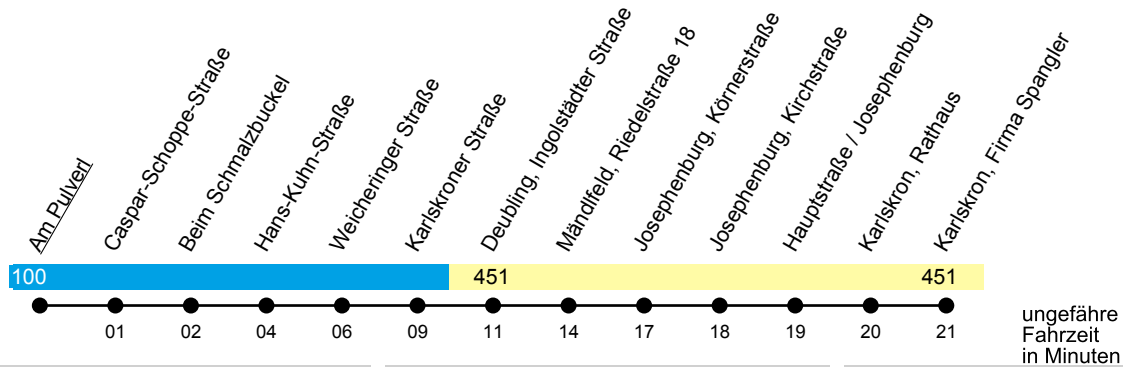

## Linie X441

Zuchering - Karlskron  
(Pobenhausen - Brunnen)

Gültig ab 1. August 2025

Uhr	Montag-Freitag	Samstag	Sonn- und Feiertag	Uhr
08	00	--	--	08
09	--	--	--	09
10	--	--	--	10
11	--	30	--	11
12	--	--	--	12
13	25 <sup>sf</sup> 25 <sup>H</sup>	--	--	13
14	--	--	--	14
15	15	--	--	15
16	--	--	--	16
17	--	--	--	17
18	--	--	--	18
19	--	--	--	19
20	--	--	--	20
21	15	45 <sup>B1</sup>	45 <sup>B1</sup>	21
22	45	--	--	22

**B1** = bei Bedarf weiter über Grillheim - Pobenhausen

**sf** = nur an schulfreien Tagen;

**H** = fährt nur an Schultagen, dann bis Brunnen Bahnhof