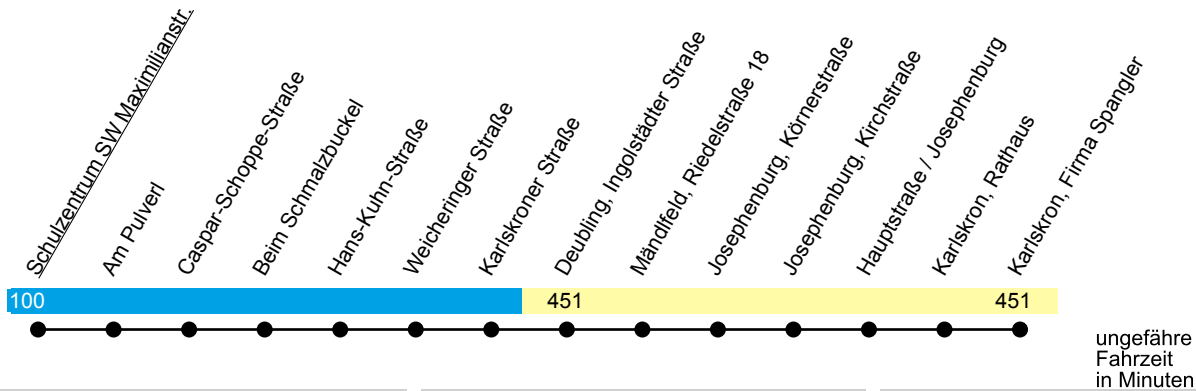

Linie X441

Zuchering - Karlskron
(Pobenhausen - Brunnen)

Gültig ab 1. August 2025

Uhr	Montag-Freitag	Samstag	Sonn- und Feiertag	Uhr
07	59	--	--	07
08	--	--	--	08
09	--	--	--	09
10	--	--	--	10
11	--	29	--	11
12	--	--	--	12
13	24 ^{sf} 24 ^H	--	--	13
14	--	--	--	14
15	14	--	--	15
16	--	--	--	16
17	--	--	--	17
18	--	--	--	18
19	--	--	--	19
20	--	--	--	20
21	14	44 ^{B1}	44 ^{B1}	21
22	44	--	--	22

B1 = bei Bedarf weiter über Grillheim - Pobenhausen

sf = nur an schulfreien Tagen;

H = fährt nur an Schultagen, dann bis Brunnen Bahnhof