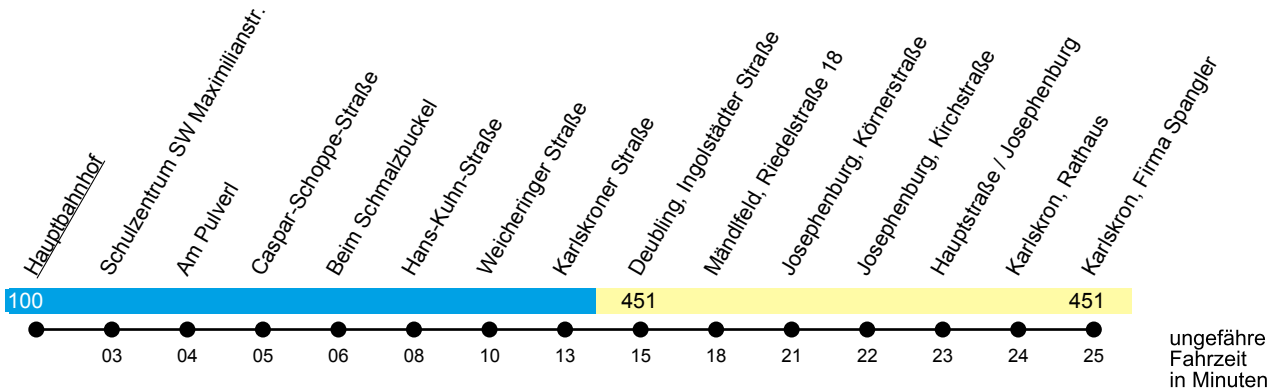

Linie X441

Zuchering - Karlskron
(Pobenhausen - Brunnen)

Gültig ab 1. August 2025

Uhr	Montag-Freitag	Samstag	Sonn- und Feiertag	Uhr
07	56	--	--	07
08	--	--	--	08
09	--	--	--	09
10	--	--	--	10
11	--	26	--	11
12	--	--	--	12
13	21 ^{sf} 21 ^H	--	--	13
14	--	--	--	14
15	11	--	--	15
16	--	--	--	16
17	--	--	--	17
18	--	--	--	18
19	--	--	--	19
20	--	--	--	20
21	11	41 ^{B1}	41 ^{B1}	21
22	41	--	--	22

ungefähre Fahrzeit in Minuten

B1 = bei Bedarf weiter über Grillheim - Pobenhausen

sf = nur an schulfreien Tagen;

H = fährt nur an Schultagen, dann bis Brunnen Bahnhof