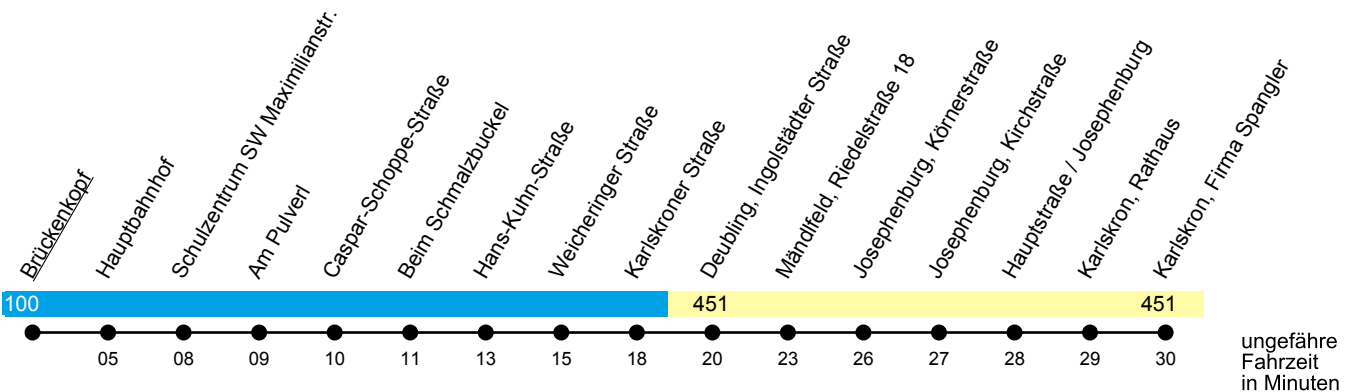

Linie X441

Hauptbahnhof - Zuchering - Karlskron
(Pobenhausen - Brunnen)

Gültig ab 1. August 2025

Uhr	Montag-Freitag	Samstag	Sonn- und Feiertag	Uhr
07	51	--	--	07
08	--	--	--	08
09	--	--	--	09
10	--	--	--	10
11	--	21	--	11
12	--	--	--	12
13	16 ^{sf} 16 ^H	--	--	13
14	--	--	--	14
15	06	--	--	15
16	--	--	--	16
17	--	--	--	17
18	--	--	--	18
19	--	--	--	19
20	--	--	--	20
21	06	36 ^{B1}	36 ^{B1}	21
22	36	--	--	22

B1 = bei Bedarf weiter über Grillheim - Pobenhausen

sf = nur an schulfreien Tagen;

H = fährt nur an Schultagen, dann bis Brunnen Bahnhof