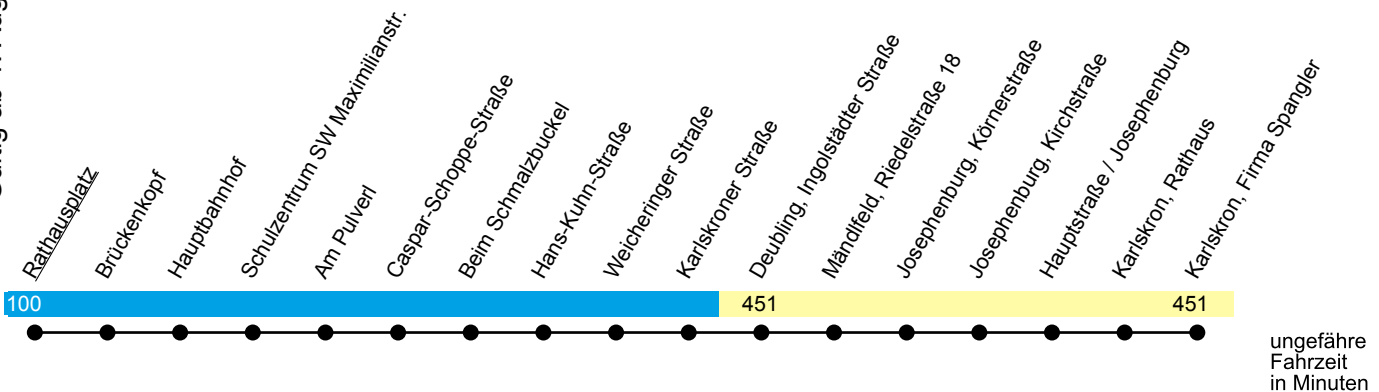

## Linie X441

Hauptbahnhof - Zuchering - Karlskron  
(Pobenhausen - Brunnen)

Gültig ab 1. August 2025

Uhr	Montag-Freitag	Samstag	Sonn- und Feiertag	Uhr
07	50	--	--	07
08	--	--	--	08
09	--	--	--	09
10	--	--	--	10
11	--	20	--	11
12	--	--	--	12
13	15 <sup>sf</sup> 15 <sup>H</sup>	--	--	13
14	--	--	--	14
15	05	--	--	15
16	--	--	--	16
17	--	--	--	17
18	--	--	--	18
19	--	--	--	19
20	--	--	--	20
21	05	35 <sup>B1</sup>	35 <sup>B1</sup>	21
22	35	--	--	22

**B1** = bei Bedarf weiter über Grillheim - Pobenhausen

**sf** = nur an schulfreien Tagen;

**H** = fährt nur an Schultagen, dann bis Brunnen Bahnhof