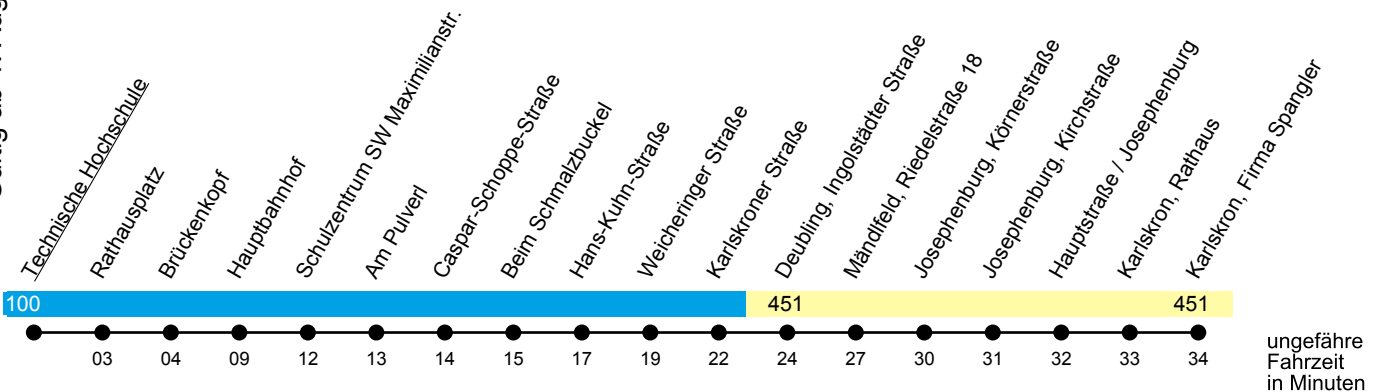

Linie X441

Hauptbahnhof - Zuchering - Karlskron
(Pobenhausen - Brunnen)

Gültig ab 1. August 2025

ungefähre Fahrzeit in Minuten

Uhr	Montag-Freitag	Samstag	Sonn- und Feiertag	Uhr
07	47	--	--	07
08	--	--	--	08
09	--	--	--	09
10	--	--	--	10
11	--	17	--	11
12	--	--	--	12
13	12 ^{sf} 12 ^H	--	--	13
14	--	--	--	14
15	02	--	--	15
16	--	--	--	16
17	--	--	--	17
18	--	--	--	18
19	--	--	--	19
20	--	--	--	20
21	02	32 ^{B1}	32 ^{B1}	21
22	32	--	--	22

B1 = bei Bedarf weiter über Grillheim - Pobenhausen

sf = nur an schulfreien Tagen;

H = fährt nur an Schultagen, dann bis Brunnen Bahnhof