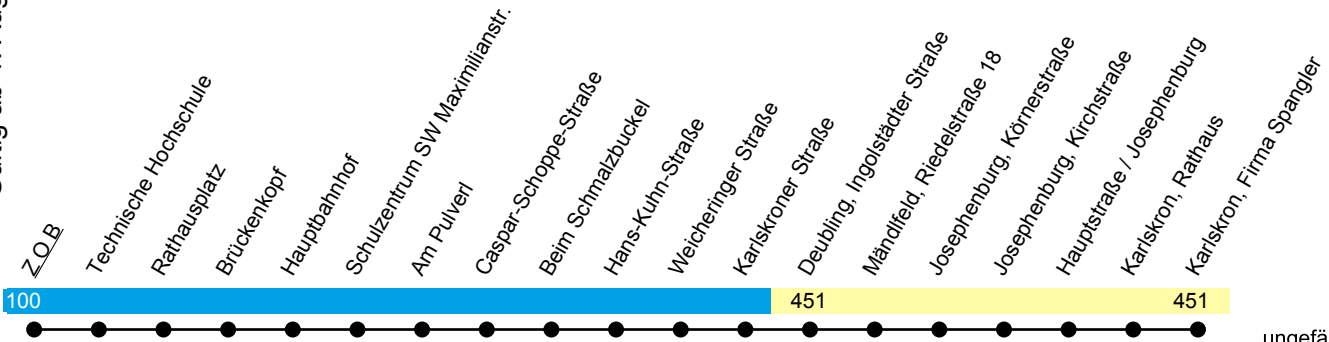

Linie X441

Hauptbahnhof - Zuchering - Karlskron
(Pobenhausen - Brunnen)

Gültig ab 1. August 2025

ungefähre
Fahrzeit
in Minuten

Uhr	Montag-Freitag	Samstag	Sonn- und Feiertag	Uhr
07	45	--	--	07
08	--	--	--	08
09	--	--	--	09
10	--	--	--	10
11	--	15	--	11
12	--	--	--	12
13	10 ^{sf} 10 ^H	--	--	13
14	--	--	--	14
15	00	--	--	15
16	--	--	--	16
17	--	--	--	17
18	--	--	--	18
19	--	--	--	19
20	--	--	--	20
21	00	30 ^{B1}	30 ^{B1}	21
22	30	--	--	22

B1 = bei Bedarf weiter über Grillheim - Pobenhausen

sf = nur an schulfreien Tagen;

H = fährt nur an Schultagen, dann bis Brunnen Bahnhof