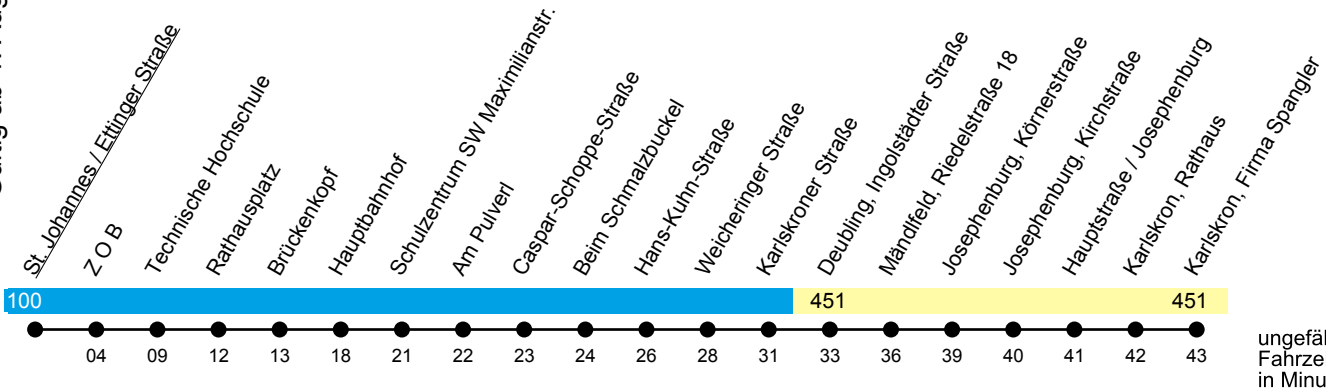

Linie X441

ZOB - Hbf. - Zuchering - Karlskron - Pobenhausen - Brunnen

Gültig ab 1. August 2025

ungefähre
Fahrzeit
in Minuten

Uhr	Montag-Freitag	Uhr
12	--	12
13	--	13
14	53	14
15	--	15
16	--	16
17	--	17
18	--	18
19	--	19
20	--	20
21	--	21
22	23	22