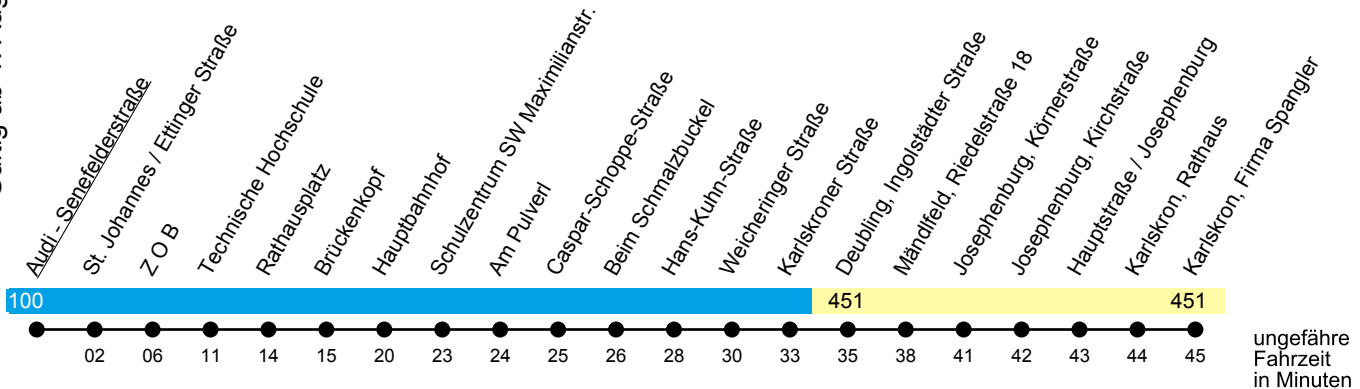

Linie X441

ZOB - Hbf. - Zuchering - Karlskron - Pobenhausen - Brunnen

Gültig ab 1. August 2025

ungefähre Fahrzeit in Minuten

Uhr	Montag-Freitag	Uhr
12	--	12
13	--	13
14	51	14
15	--	15
16	--	16
17	--	17
18	--	18
19	--	19
20	--	20
21	--	21
22	21	22