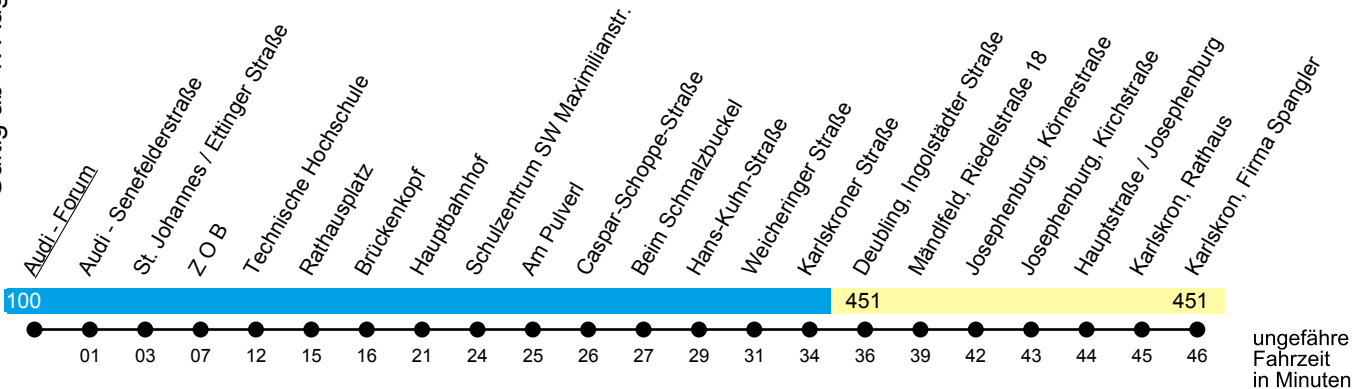

Linie X441

ZOB - Hbf. - Zuchering - Karlskron - Pobenhausen - Brunnen

Gültig ab 1. August 2025

ungefähre
Fahrzeit
in Minuten

Uhr	Montag-Freitag	Uhr
12	--	12
13	--	13
14	50	14
15	--	15
16	--	16
17	--	17
18	--	18
19	--	19
20	--	20
21	--	21
22	20	22