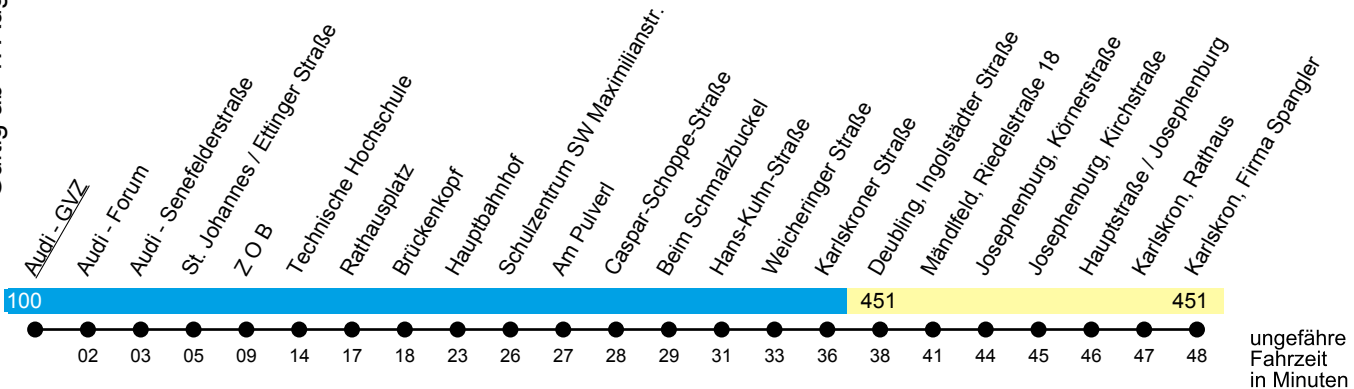

Linie X441

ZOB - Hbf. - Zuchering - Karlskron - Pobenhausen - Brunnen

Gültig ab 1. August 2025

Uhr	Montag-Freitag	Uhr
12	--	12
13	--	13
14	48	14
15	--	15
16	--	16
17	--	17
18	--	18
19	--	19
20	--	20
21	--	21
22	18	22