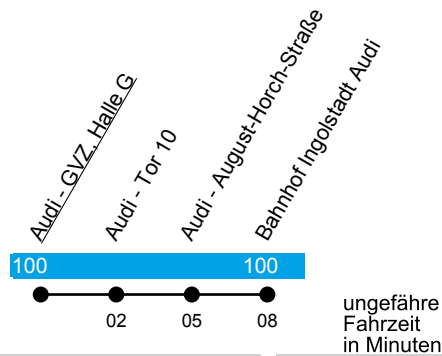

Linie X14

Bhf. Ingolstadt Audi

Gültig ab 1. August 2025

Uhr	Montag-Freitag	Samstag	Uhr
05	25 ^W 55 ^W	25 ^{AU}	05
06	25 ^W 55 ^W	--	06
07	25 ^W 55 ^W	--	07
08	25 ^W	--	08
09	--	--	09
10	--	--	10
11	--	--	11
12	--	--	12
13	55 ^W	--	13
14	--	--	14
15	--	--	15
16	--	--	16
17	--	--	17
18	--	--	18
19	--	--	19
20	--	--	20

AU = fährt nur an Audi-Betriebstagen, auch Sonderschicht;

W = fährt nicht über Westpark;