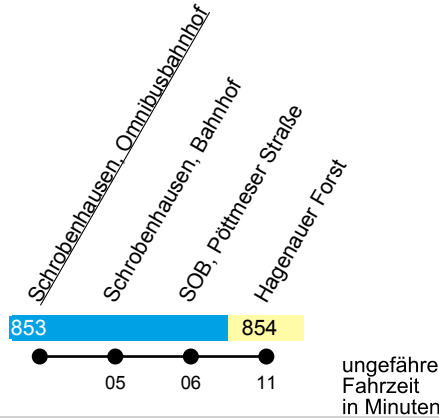

Linie 9159

Schrobenhausen

Gültig ab 12. Mai 2025

Uhr	Montag-Freitag	Uhr
06	09 39 ^D	06
07	09 36 ^S 39	07
08	09	08
09	09	09
10	39	10
11	--	11
12	09	12
13	09	13
14	09	14
15	09	15
16	09 39 ^D	16
17	09	17
18	09 39 ^D	18
19	09	19
20	09	20

D = fährt bis Schrobenhausen, Bahnhof

S = fährt nur an Schultagen;