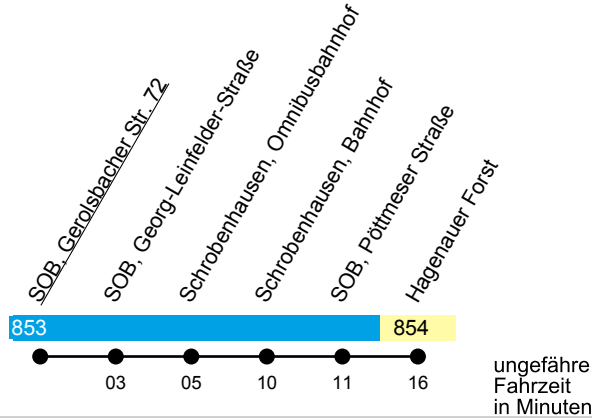

# Linie 9159

Schrobenhausen

Gültig ab 12. Mai 2025

Uhr	Montag-Freitag	Uhr
06	06 36 <sup>D</sup>	06
07	06 36 41 <sup>S</sup>	07
08	06	08
09	06	09
10	36	10
11	--	11
12	06	12
13	06	13
14	06	14
15	06	15
16	06 36 <sup>D</sup>	16
17	04	17
18	04 34 <sup>D</sup>	18
19	06	19
20	06	20

**D** = fährt bis Schrobenhausen, Bahnhof

**S** = fährt nur an Schultagen;