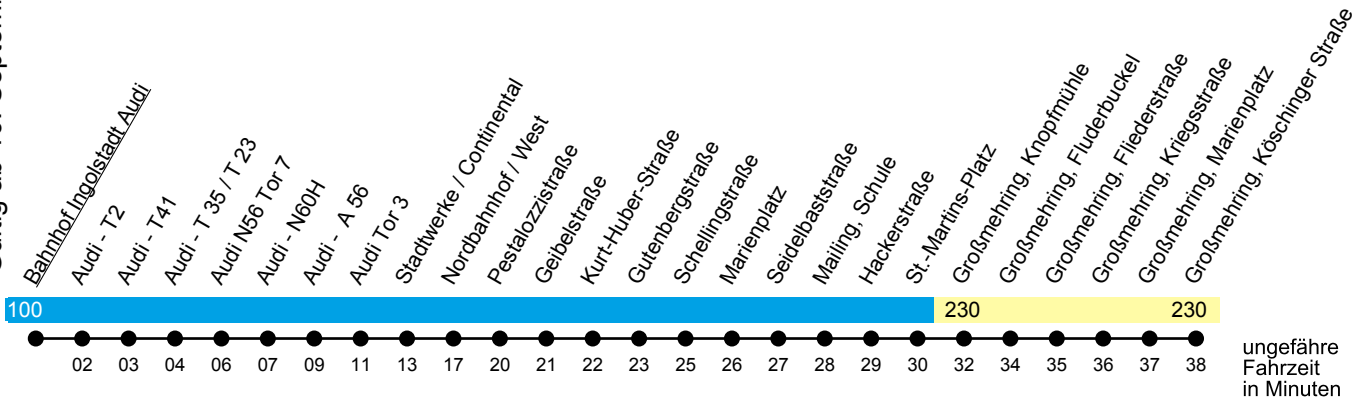

Linie X12

Nordbahnhof - (Mailing)
- Großmehring

Gültig ab 10. September 2024

Uhr	Montag-Freitag	Uhr
12	--	12
13	--	13
14	37	14
15	30 ^L	15
16	00 23 ^{L9} 45	16
17	08 30 ^L	17
18	00 30 ⁹	18
19	--	19
20	--	20
21	--	21
22	07	22

9 = Fahrt endet am Nordbahnhof / West

L = bedient nicht die Haltestellen in Mailing, fährt die Hst. Kurt-Huber-Straße/ Goethestraße an.

An Haltestellen auf dem Audi-Werks Gelände: Ausstieg nur beim Fahrpersonal (an Tür 1) und mit gültigem Werksausweis möglich; Interne Audi-Haltestellen "Audi-A56" bis "Audi-T2" entfallen, wenn das Werk während einer Betriebsruhe geschlossen hat.